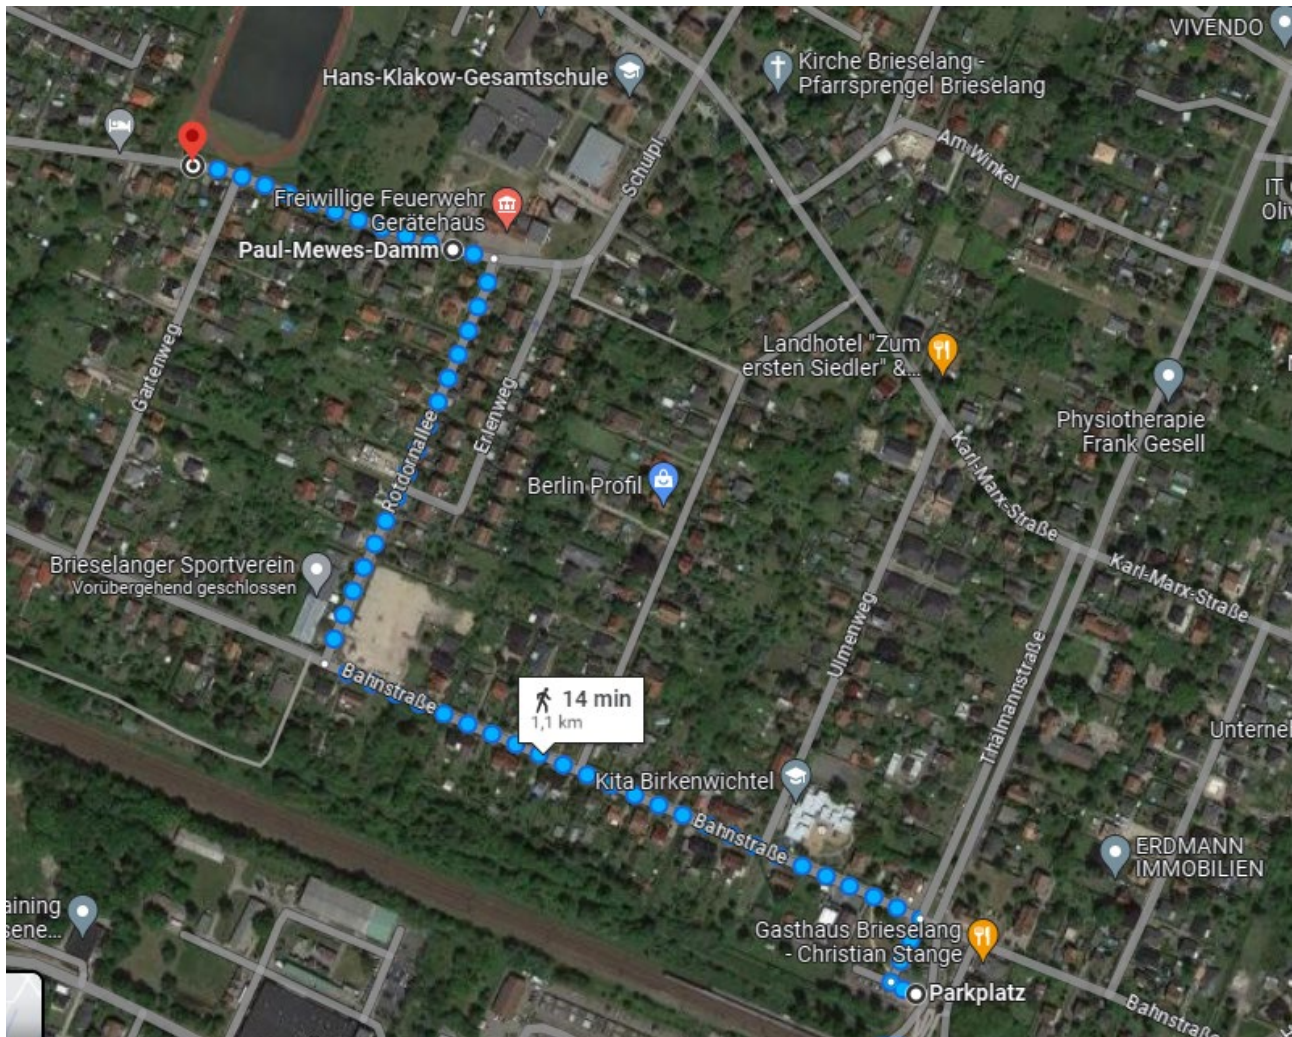

Der SV Grün-Weiss Brieselang informiert: Zugang für Gästefans

Werte Gäste,
Für euch ist der Eingang am Paul-Mewes-Damm vorgesehen.
Folgende Hinweise findet ihr anbei:

Anreise mit der Bahn: Fußweg vom Bahnhof zum Sportgelände

Anreise mit dem Auto:

Es wird empfohlen, das Auto ebenfalls auf dem Bahnhofsvorplatz zu parken.
Die Parkmöglichkeiten rund um unser Gelände sind ziemlich begrenzt.

Wir wünschen ein faires Spiel!

Liefke, Markus
Geschäftsstelle & Vereinsarbeit
SV Grün-Weiss Brieselang e.V.